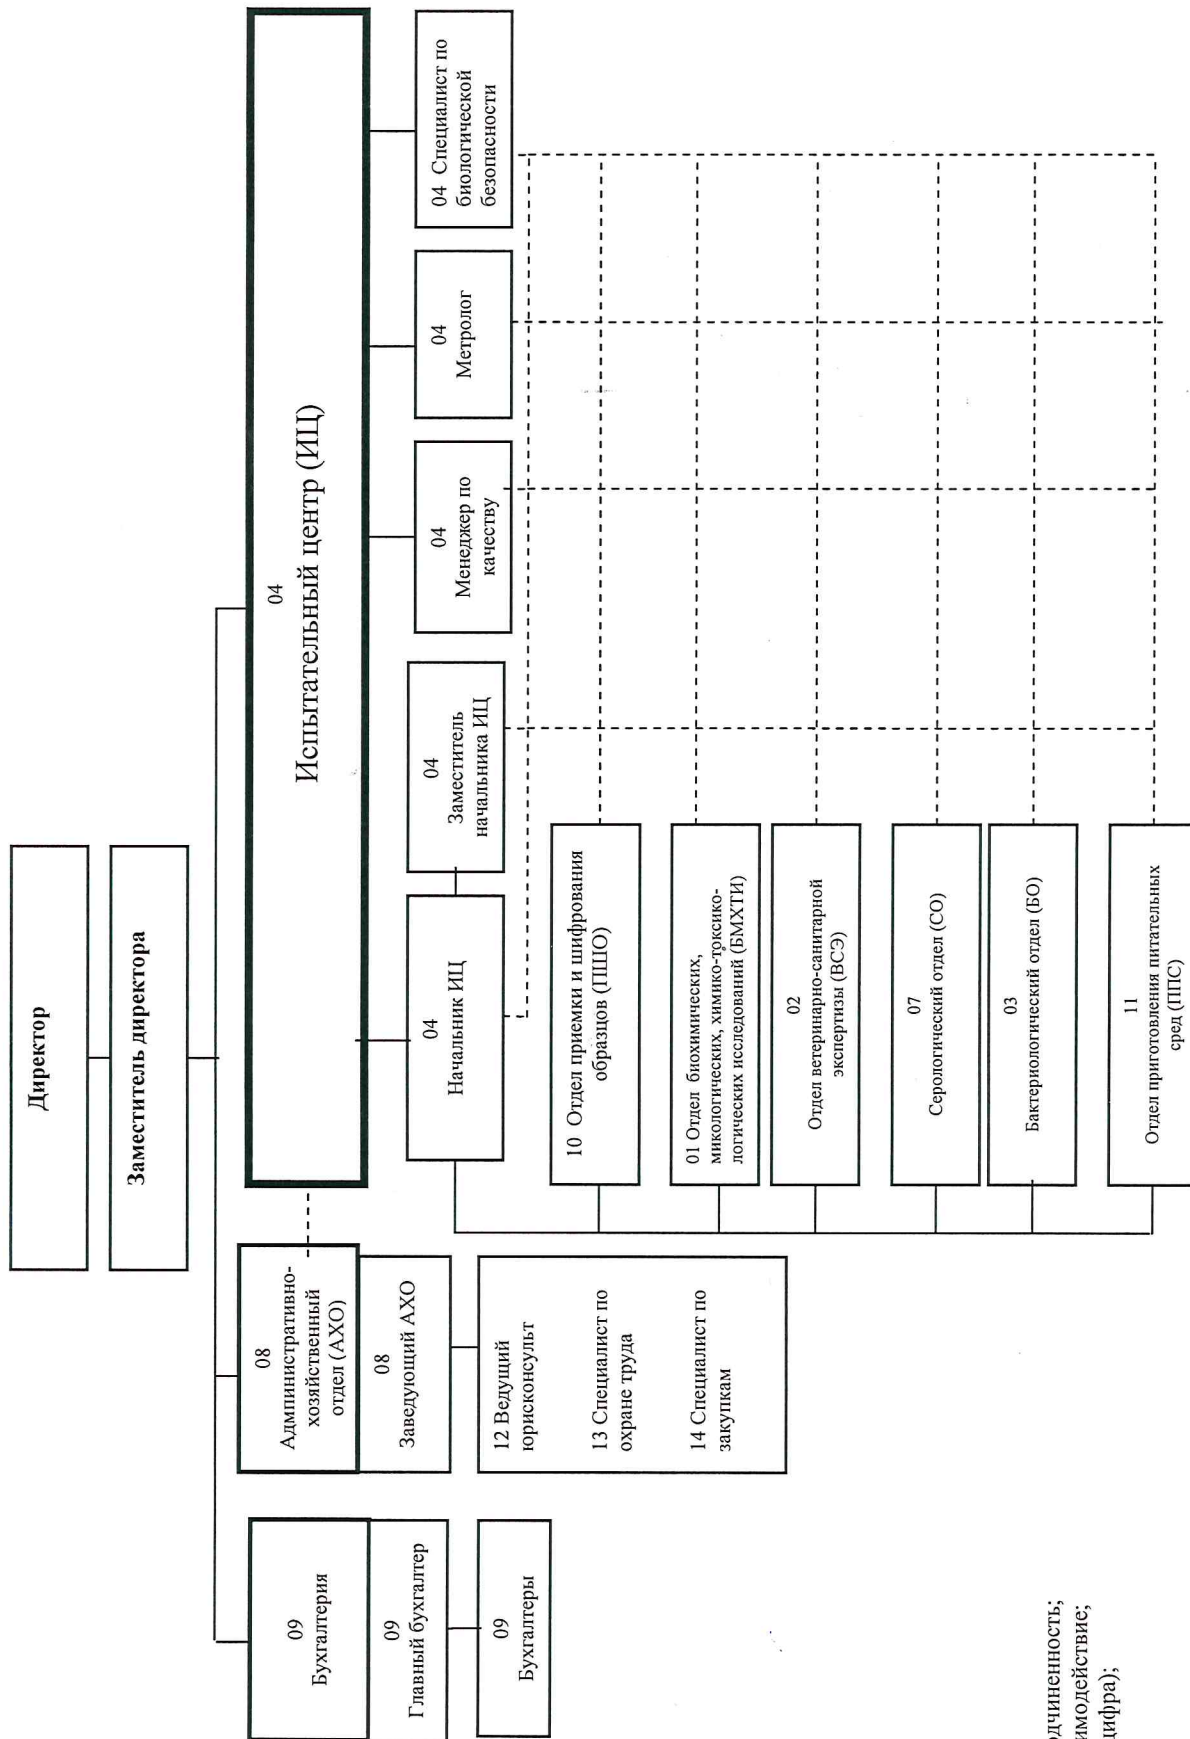

**Организационная структура
ОБУ «Новгородская областная лаборатория»**

- - непосредственная подчиненность;
- - функциональное взаимодействие;
- XX - код подразделения (цифра);